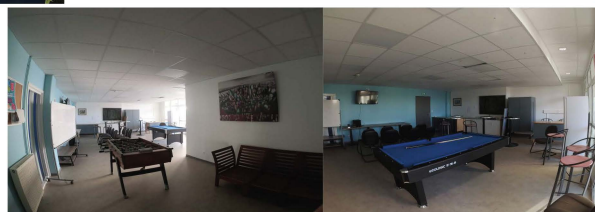

Maison de
lycéens:
dynamique et
ludique

PORTES OUVERTES

Samedi 09 mars 2024

de 9h00 à 12h30

Lycée des Métiers de l'Industrie et de l'Optique Jacques Brel

1 rue Jean Lurçat - 33305 LORMONT - 05 56 06 44 17

contact@lycee-jacques-brel-lormont.fr - [www.http://lycee-jacques-brel-lormont.fr/](http://lycee-jacques-brel-lormont.fr/)