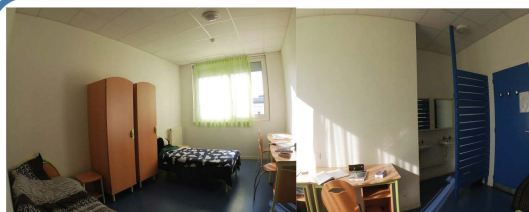

OPTIQUE
LUNETTERIE
Bac Pro OL
BTS OL

Famille des métiers
PMIA
du Pilotage
de la Maintenance
et des industrie
Automatisées

Famille des métiers
TNE
Transition du Numérique et de l'Energétique

Internat: lieu de vie,
de bien être, de travail :
études, activités
culturelles

Maison de
lycéens:
dynamique et
ludique

PORTES OUVERTES

Samedi 09 mars 2024

de 9h00 à 12h30

Lycée des Métiers de l'Industrie et de l'Optique Jacques Brel

1 rue Jean Lurçat - 33305 LORMONT - 05 56 06 44 17

contact@lycee-jacques-brel-lormont.fr - [www.http://lycee-jacques-brel-lormont.fr/](http://lycee-jacques-brel-lormont.fr/)