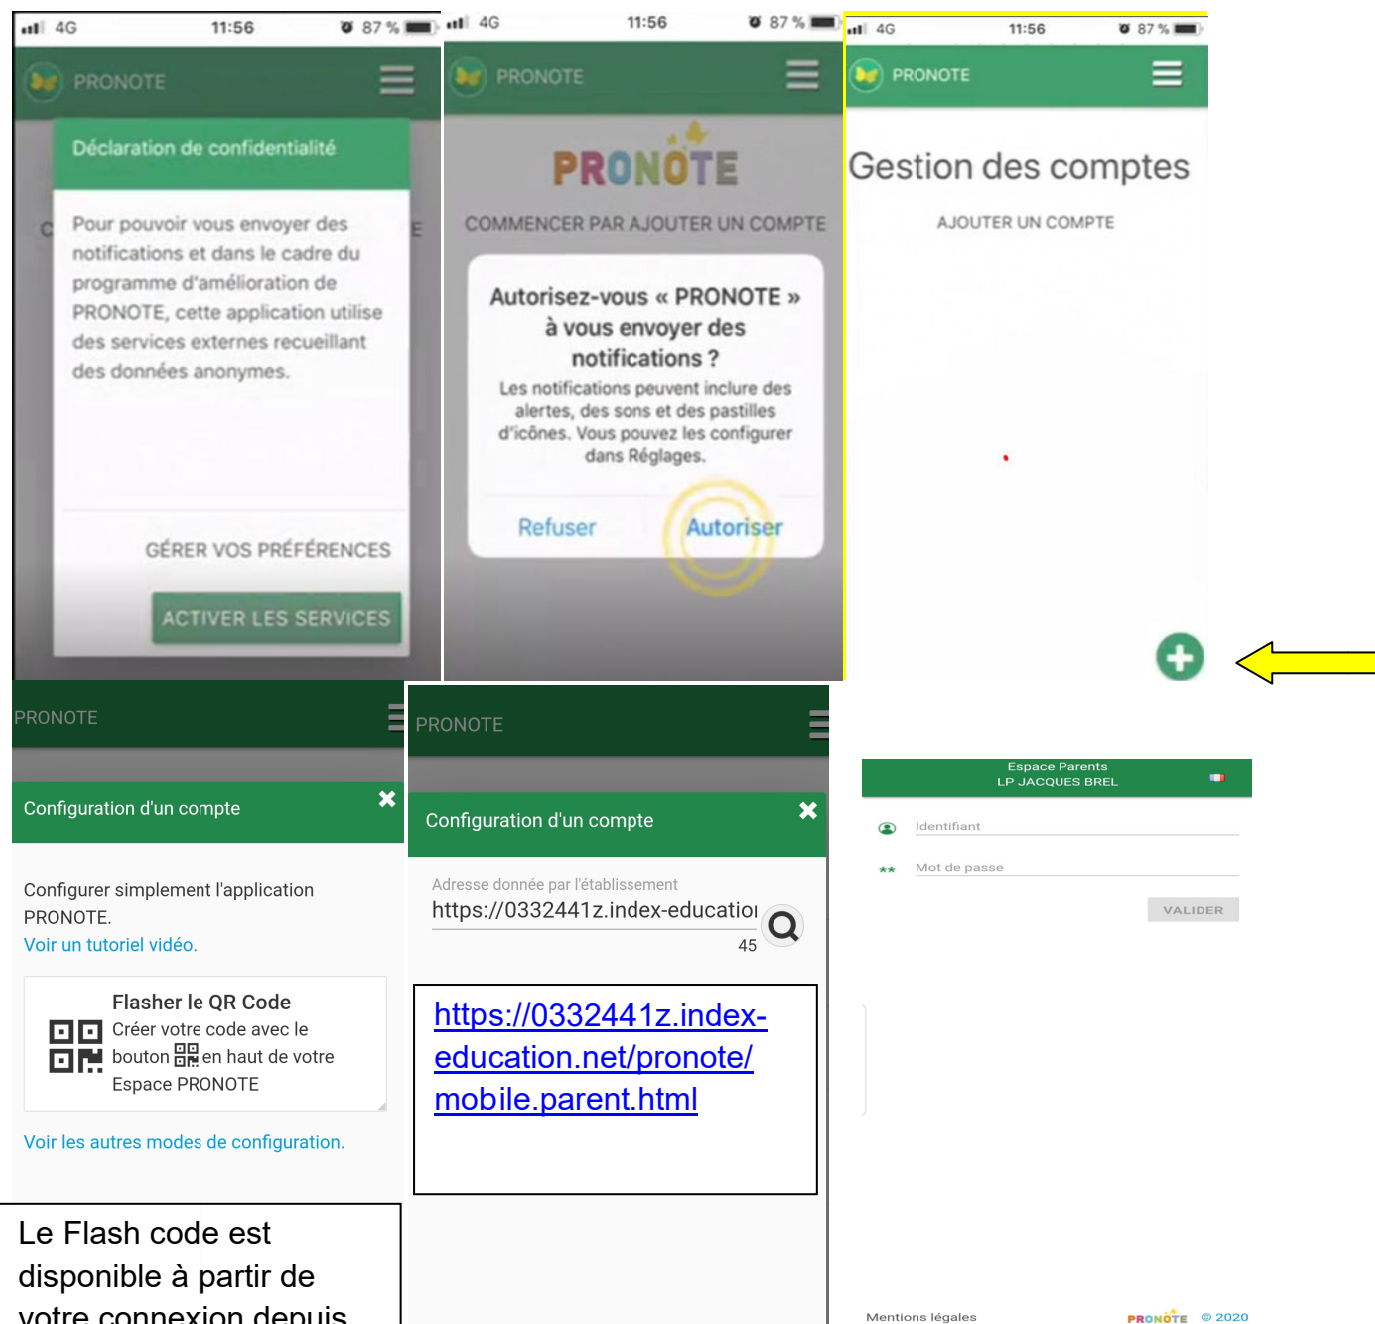

PRONOTE : Installation sur mobile

Dans un premier temps, installer l'application PRONOTE sur votre mobile. La lancer.

Le Flash code est disponible à partir de votre connexion depuis un ordinateur dans paramètre

Sinon choisissez autres modes de configuration
Puis : Saisir l'adresse